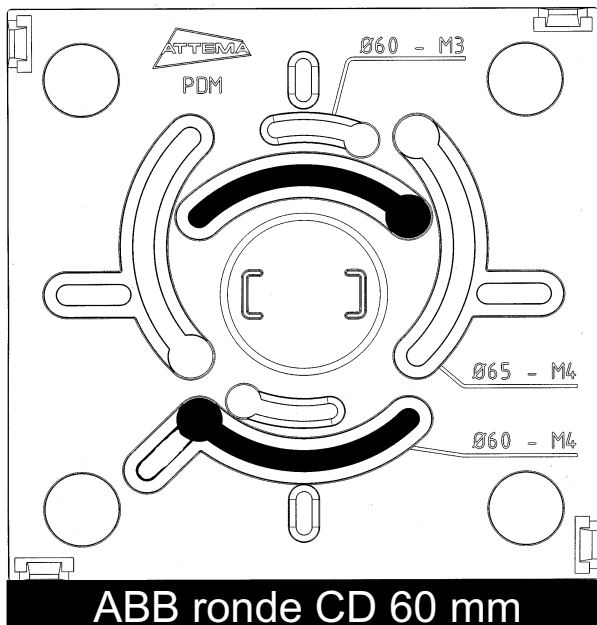

Bevestigingsmogelijkheden  
op diverse steekmaten

Attema ronde CD 65 mm

ABB ronde CD 60 mm

Centraaldoos vierkant

Inbouwdoos 60 mm

Perilex inbouwdoos 67 mm