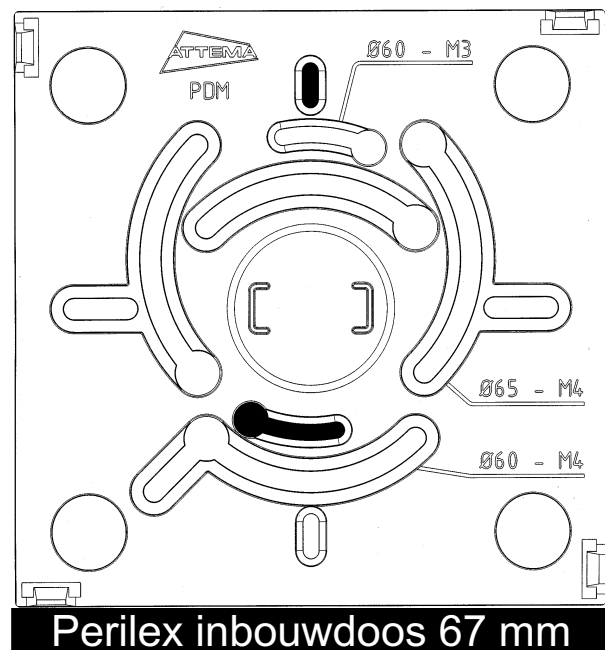

Bevestigingsmogelijkheden  
op diverse steekmaten

Attema ronde CD 65 mm

ABB ronde CD 60 mm

Centraaldoos vierkant

Inbouwdoos 60 mm

Perilex inbouwdoos 67 mm