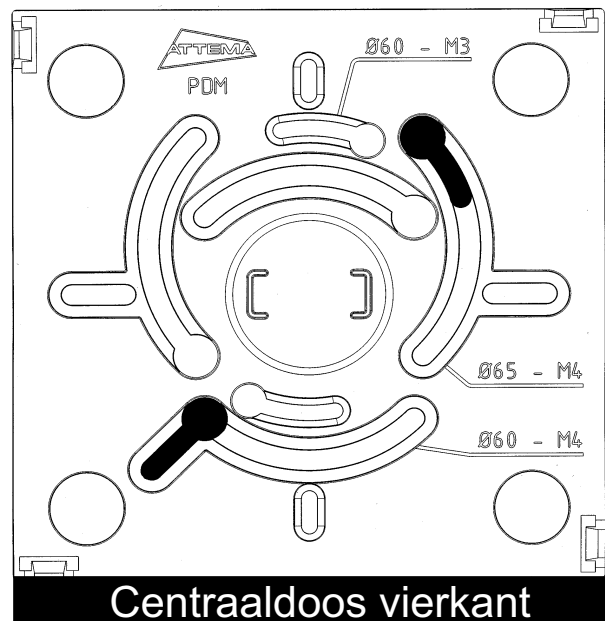

Bevestigingsmogelijkheden  
op diverse steekmaten

Attema ronde CD 65 mm

ABB ronde CD 60 mm

Centraaldoos vierkant

Inbouwdoos 60 mm

Perilex inbouwdoos 67 mm