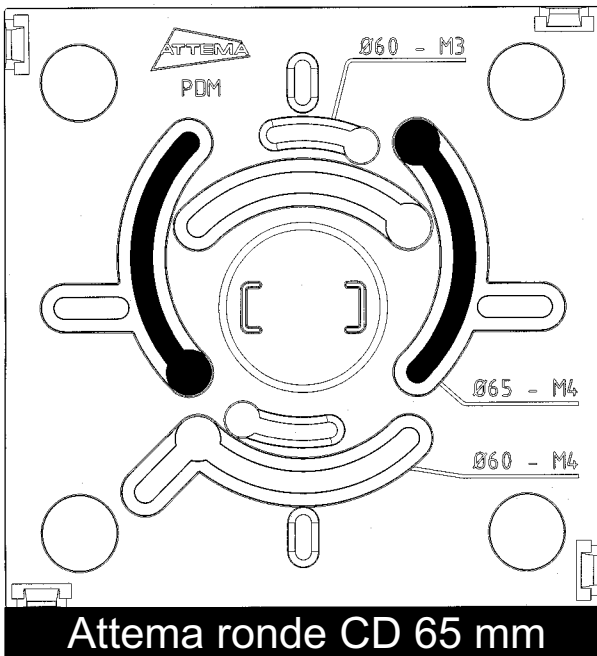

Bevestigingsmogelijkheden  
op diverse steekmaten

Attema ronde CD 65 mm

ABB ronde CD 60 mm

Centraaldoos vierkant

Inbouwdoos 60 mm

Perilex inbouwdoos 67 mm