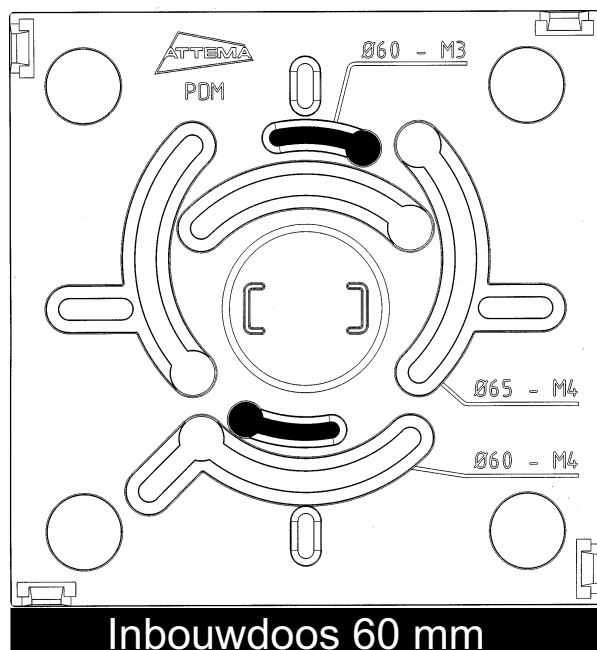

Bevestigingsmogelijkheden  
op diverse steekmaten

Attema ronde CD 65 mm

ABB ronde CD 60 mm

Centraaldoos vierkant

Inbouwdoos 60 mm

Perilex inbouwdoos 67 mm