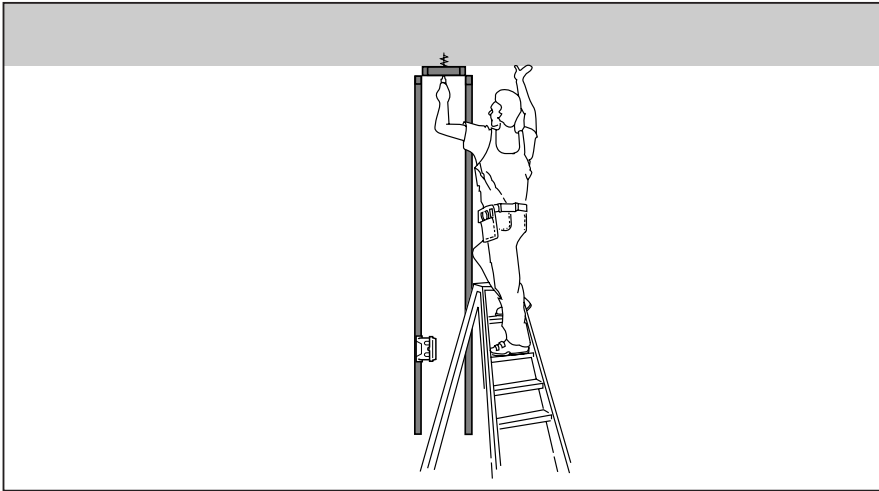

5.

6.

7.

8.

INSTALLATIESTRIP

9.

10.

11.

INSTALLATIESTRIP

12.

13.

14.

- Gebruikstemperatuur
- 5°C tot 60°C
- IP20
- Maximaal 3 kabels XmvK
of YmvK 5 x 2,5 mm² in
het kabelcompartiment.
- Het kabelcompartiment is
in de zin van de
NEN 1010 tabel 52-B2
(bepaling toelaatbare
stroom) een ongeperfo-
reerde kabelbaan.