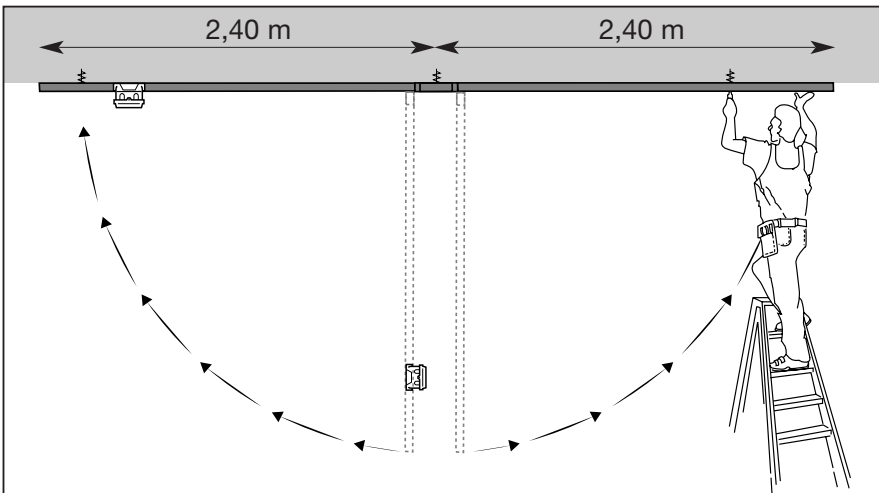

5.

6.

7.

8.

INSTALLATIESTRIP

9.

10.

11.

INSTALLATIESTRIP

12.

13.

14.

- Gebruikstemperatuur
- 5°C tot 60°C
- IP20
- Maximaal 3 kabels XmvK
of YmvK 5 x 2,5 mm² in
het kabelcompartiment.
- Het kabelcompartiment is
in de zin van de
NEN 1010 tabel 52-B2
(bepaling toelaatbare
stroom) een ongeperfo-
reerde kabelbaan.