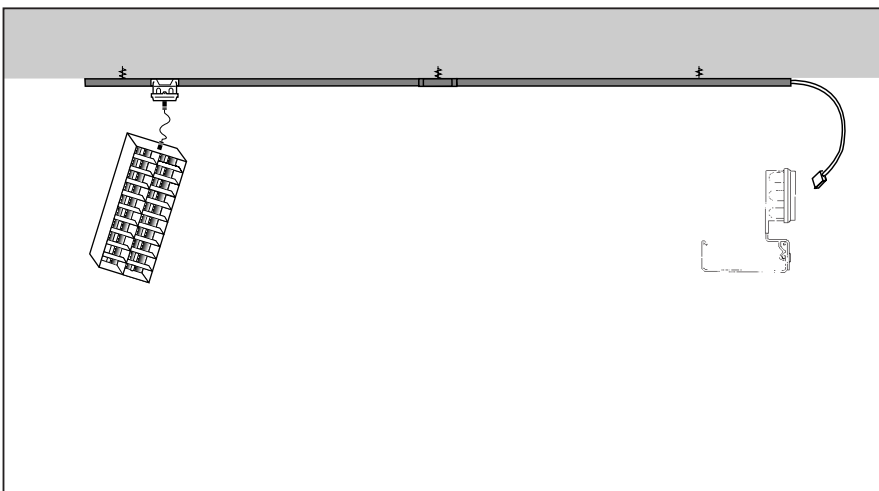

5.

6.

7.

8.

INSTALLATIESTRIP

9.

10.

11.

INSTALLATIESTRIP

12.

13.

14.

- Gebruikstemperatuur
- 5°C tot 60°C
- IP20
- Maximaal 3 kabels XmvK
of YmvK 5 x 2,5 mm² in
het kabelcompartiment.
- Het kabelcompartiment is
in de zin van de
NEN 1010 tabel 52-B2
(bepaling toelaatbare
stroom) een ongeperfo-
reerde kabelbaan.